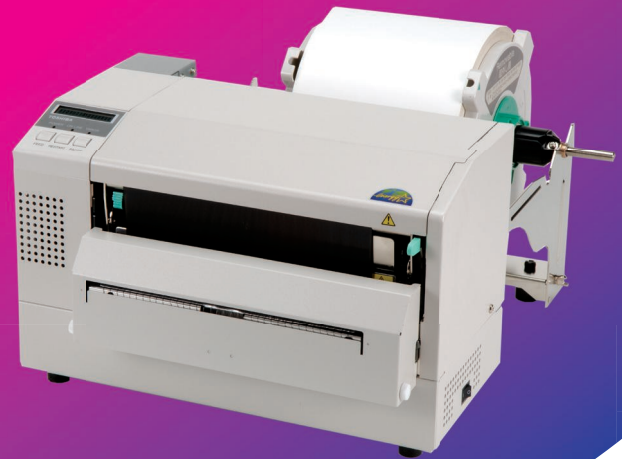

B-852 Breitformatdrucker

Datenblatt

- > Mit leistungsstarken Netzwerkfähigkeiten bietet der B-852 von Toshiba außergewöhnliche Leistung für eine breite Vielfalt an Umgebungen und Anwendungen.
- > Dieser innovative Industriedrucker verfügt über herausragende Eigenschaften wie eine hohe Verarbeitungsgeschwindigkeit, einen großen internen Speicher, Drucksteuerungselemente und SNMP Netzwerktools.

Geschwindigkeit und Funktionalität

Durch Verwendung der ausgefeilten CPU-Technologie von Toshiba bietet der B-852 Hochgeschwindigkeitsdruck und exzellente Verarbeitung über eine große Auswahl an Schnittstellen – inklusive USB 2.0 und LAN. Die optionalen seriellen Schnittstellen sorgen für zusätzliche Flexibilität und Auswahlmöglichkeiten, wodurch sich der B-852 an die meisten Umgebungen und Anwendungen anpasst.

Hohe Druckqualität

Der Druckkopf des B-852 druckt in 300 dpi und ermöglicht mit seiner Druckbreite von 216 mm die schnelle Erstellung großformatiger Etiketten.

SPEZIFIKATIONEN

Allgemein

Drucktechnologie	Thermodirekt/Thermotransfer
Druckkopftyp	Flat Head
Abmessungen (B x H x T)	385 x 265 x 181 mm 385 x 265 x 427 mm, inkl. Rollenvorrichtung
Gewicht¹⁾	15,6 kg
Bedienfeld	LCD (16 Zeichen), 3 x LED, 3 Tasten
Betriebstemperatur/ Luftfeuchtigkeit	5°C bis 40°C / 25-85 % (Relative Luftfeuchtigkeit nicht kondensierend)

Farbband

Farbbandtyp	Rolle
Farbbandbreite	120-220 mm
Farbbandkern	240 mm
Max. Farbbandlänge	300 m
Max. Farbband- Rollendurchmesser	40 mm

Medien

Materialführung	Mittig
Materialbreite	100-242 mm
Materialstärke	0,13-0,18 mm
Kerndurchmesser (innen)	38-76 mm
Rollendurchmesser (außen)	230 mm
Materialausführung	Rolle, Liporello